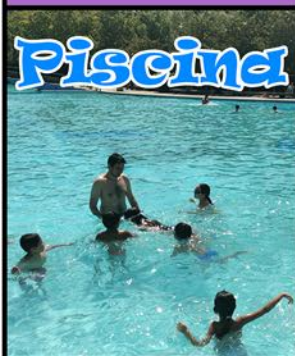

Dilluns 15

Dimarts 16